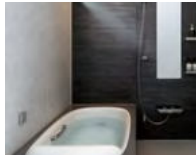

条件② 見学会の実施・SNS&HP掲載(写真・インタビュー・動画・間取りの公開)

リフォーム特価商品

※下記の金額に別途工事代金がかかります。

水まわり商品

LIXIL
アレスタ
定価1,303,800円
→ **610,000円~**
53% OFF

LIXIL
アライズ
定価1,112,793円
→ **350,000円~**
68% OFF

LIXIL
リシェル
定価1,475,800円
→ **950,000円~**
35% OFF