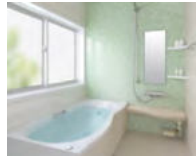

条件② 見学会の実施・SNS&HP掲載(写真・インタビュー・動画・間取りの公開)

リフォーム特価商品

※下記の金額に別途工事代金がかかります。

水まわり商品

LIXIL
アレスタ
定価1,303,800円
→ **610,000円~**
53% OFF

LIXIL
アライズ
定価1,112,793円
→ **350,000円~**
68% OFF

LIXIL
リシェル
定価1,475,800円
→ **950,000円~**
35% OFF